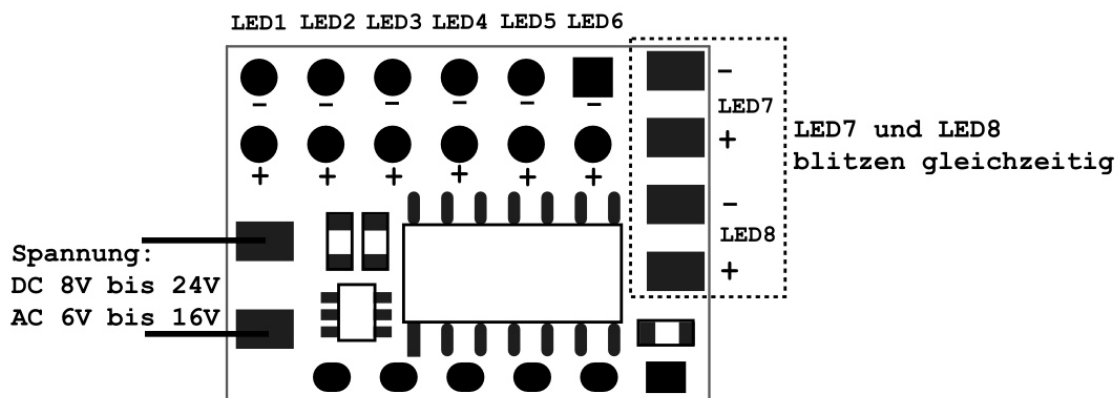

Blitzmodul BTM8

Diese Produktion ist kein Spielzeug und nicht geeignet für Kinder unter 15 Jahren!

Die kleine Platine ist ein mikroprozessorgesteuertes Blitzmodul, welches das Blitzlicht für Einsatzfahrzeugen simuliert. Das Modul hat 8 Ausgänge, 8 LEDs können an die Platine direkt angeschlossen, entsprechende Widerstände sind für alle Ausgänge integriert. LEDs an Ausgang 1 bis 6 sind unabhängig und blitzen nicht gleichzeitig, Ausgang 7 und 8 sind identisch, LEDs an Ausgang 7 und 8 blitzen gleichzeitig. Die kleine Platine kann einfach in die Modelle integriert werden.

1. Technische Daten

Versorgungsspannung:	Digitalspannung oder analoge Wechsel-/Gleichspannung
Gleich- und Digitalspannung:	8 bis 24V
Wechselspannung:	6 bis 16V
Maximale Stromaufnahme	50 mA
Maximale Stromaufnahme für LED-Ausgang(LED1 bis LED8):	5 mA
Integriert Widerstand für LED:	620 Ohm
Betriebstemperatur:	0 - + 60 °C
Abmessung der Platine	18.5 (L)mm × 13.5 (B) mm

2. Anschluss an die Stromversorgung

Die Polarität des Anschlusses ist nicht von Bedeutung. Schließen Sie die weichen Kabel an die entsprechenden Stromabnehmer,

3. Anschluss für LEDs

LEDs an den Ausgängen müssen polungsrichtig angeschlossen werden (siehe Abbildung 1). Die Polung für LEDs ist mit „+“ und „-“ gekennzeichnet, an den Anschlusspunkte, Beschriftung - für Kathode(negative Spannungsanschluss) und Beschriftung + für Anode(positive Spannungsanschluss), können Sie LEDs anschließen (siehe Abbildung 1).